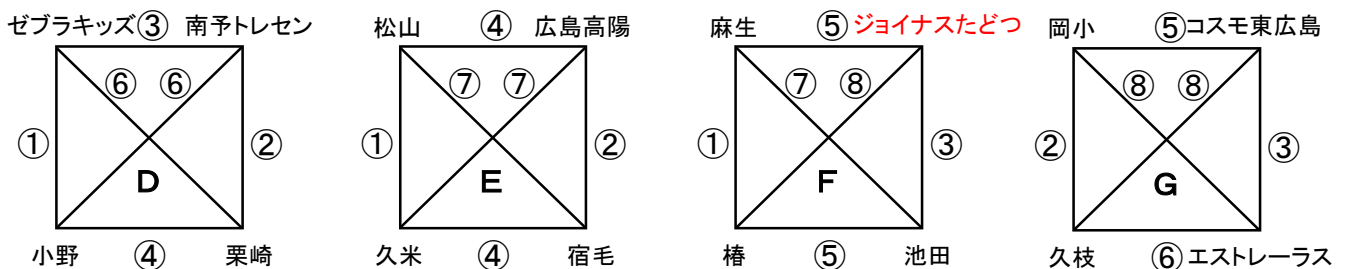

≪ ミズノチャレンジカップ愛媛・U-11 予選リーグ組合せ ≫

R2年1月18日

【 会場: 野外活動センター 】

【試合時間・審判割】

試合時間	A コート (山側)			B コート (谷側)		
	チーム	審判	チーム	チーム	審判	チーム
① 09:30 ~	潮見	香川	宮前	帝人	三津浜	石井
② 10:10 ~	ヴィパルテ	潮見	香川トレセン	三津浜	石井	NSP丸亀
③ 10:50 ~	東予トレセン	ヴィパ	旭JFC	寿山	丸亀	MFC
④ 11:30 ~	潮見	東予	ヴィパルテ	宮前	MFC	香川トレセン
⑤ 12:10 ~	帝人	潮見	東予トレセン	石井	宮前	旭JFC
⑥ 12:50 ~	三津浜	帝人	寿山	NSP丸亀	旭	MFC
⑦ 13:30 ~	潮見	寿山	香川トレセン	宮前	MFC	ヴィパルテ
⑧ 14:10 ~	帝人	香川	旭JFC	石井	宮前	東予トレセン
⑨ 14:50 ~	三津浜	帝人	MFC	NSP丸亀	石井	寿山

【 会場: 運動公園 補助競技場・多目的広場 】

【試合時間・審判割】

※ ⑨~⑩ フレンドリーマッチにご利用ください

試合時間	補助競技場・C(西側)			補助競技場・D(東側)			多目的広場・E		
	チーム	審判	チーム	チーム	審判	チーム	チーム	審判	チーム
① 09:30 ~	ゼブラキッズ	南予	小野	松山	宿毛	久米	麻生	久枝	椿
② 10:10 ~	チェリー栗崎	小野	南予トレセン	宿毛	久米	広島高陽	岡小	椿	久枝
③ 10:50 ~	ゼブラキッズ	栗崎	南予トレセン	池田JFC	高陽	たどつ	エストレーラス	岡小	コスモ東広島
④ 11:30 ~	小野	ゼブラ	チェリー栗崎	松山	たどつ	広島高陽	久米	エスト	宿毛
⑤ 12:10 ~	麻生	小野	たどつ	椿	松山	池田JFC	岡小	久米	コスモ東広島
⑥ 12:50 ~	ゼブラキッズ	麻生	チェリー栗崎	小野	椿	南予トレセン	久枝	コスモ	エストレーラス
⑦ 13:30 ~	松山	ゼブラ	宿毛	久米	南予	広島高陽	麻生	久枝	池田JFC
⑧ 14:10 ~	椿	松山	たどつ	岡小	久米	エストレーラス	久枝	池田	コスモ東広島
⑨ 14:50 ~	オープン		オープン	オープン		オープン	オープン		オープン
⑩ 15:30 ~	オープン		オープン	オープン		オープン	オープン		オープン