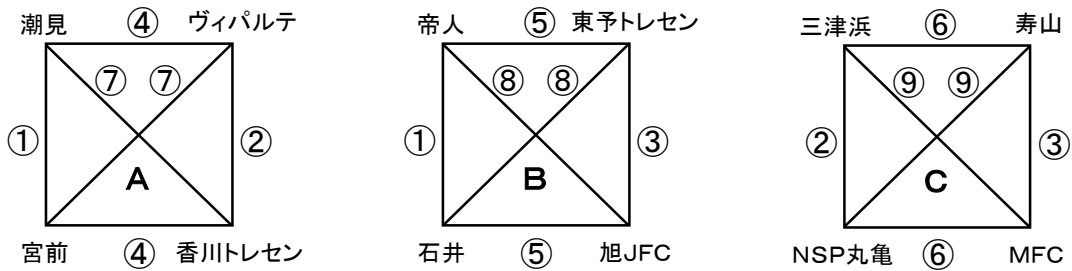

≪ ミズノチャレンジカップ愛媛・U-11 予選リーグ組合せ ≫

R2年1月18日

【 会場: 野外活動センター 】

【試合時間・審判割】

試合時間	A コート (山側)			B コート (谷側)		
	チーム	審判	チーム	チーム	審判	チーム
① 09:30 ~	潮見	香川	宮前	帝人	三津浜	石井
② 10:10 ~	ヴィパルテ	潮見	香川トレセン	三津浜	石井	NSP丸亀
③ 10:50 ~	東予トレセン	ヴィパ	旭JFC	寿山	丸亀	MFC
④ 11:30 ~	潮見	東予	ヴィパルテ	宮前	MFC	香川トレセン
⑤ 12:10 ~	帝人	潮見	東予トレセン	石井	宮前	旭JFC
⑥ 12:50 ~	三津浜	帝人	寿山	NSP丸亀	旭	MFC
⑦ 13:30 ~	潮見	寿山	香川トレセン	宮前	MFC	ヴィパルテ
⑧ 14:10 ~	帝人	香川	旭JFC	石井	宮前	東予トレセン
⑨ 14:50 ~	三津浜	帝人	MFC	NSP丸亀	石井	寿山

【 会場: 運動公園 補助競技場・多目的広場 】

【試合時間・審判割】

※ ⑨~⑩ フレンドリーマッチにご利用ください

試合時間	補助競技場・C(西側)			補助競技場・D(東側)			多目的広場・E		
	チーム	審判	チーム	チーム	審判	チーム	チーム	審判	チーム
① 09:30 ~	ゼブラキッズ	南予	小野	松山	宿毛	久米	麻生	久枝	椿
② 10:10 ~	チェリー栗崎	小野	南予トレセン	宿毛	久米	広島高陽	岡小	椿	久枝
③ 10:50 ~	ゼブラキッズ	栗崎	南予トレセン	池田JFC	高陽	たどつ	エストレーラス	岡小	コスモ東広島
④ 11:30 ~	小野	ゼブラ	チェリー栗崎	松山	たどつ	広島高陽	久米	エスト	宿毛
⑤ 12:10 ~	麻生	小野	たどつ	椿	松山	池田JFC	岡小	久米	コスモ東広島
⑥ 12:50 ~	ゼブラキッズ	麻生	チェリー栗崎	小野	椿	南予トレセン	久枝	コスモ	エストレーラス
⑦ 13:30 ~	松山	ゼブラ	宿毛	久米	南予	広島高陽	麻生	久枝	池田JFC
⑧ 14:10 ~	椿	松山	たどつ	岡小	久米	エストレーラス	久枝	池田	コスモ東広島
⑨ 14:50 ~	オープン		オープン	オープン		オープン	オープン		オープン
⑩ 15:30 ~	オープン		オープン	オープン		オープン	オープン		オープン