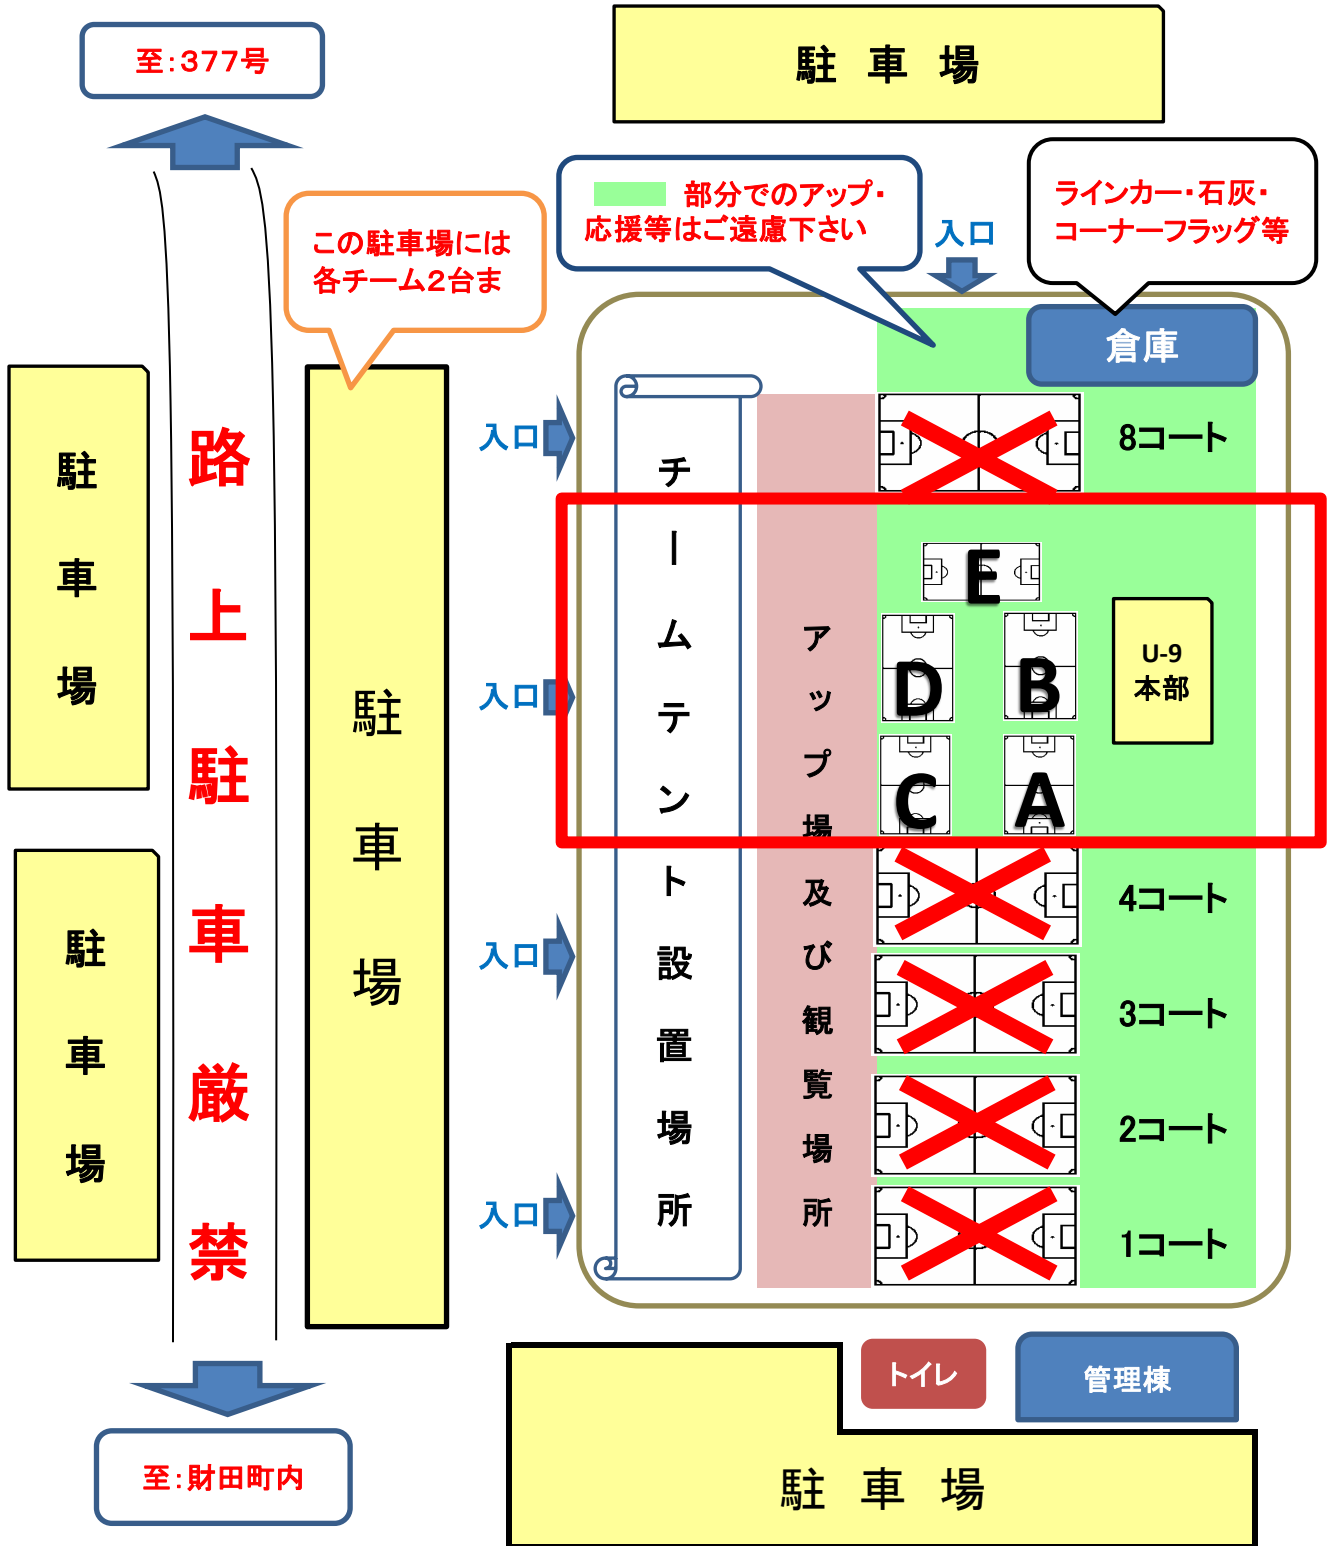

7/21(土) ブロック割及びタイムテーブル

《U-9》

(社) 香川県サッカー協会キッズ委員会

試合時間「12分-3分-12分」 選手入れ替え自由

中西讃地区ジュニアサッカー連盟キッズ委員会

受付 12:00~
開会式 12:15~
試合開始 12:30~
閉会式 17:10~

	A	B	C	D
①	宇多津Y	綾南	丸亀城東	綾歌
②	N. S. P丸亀A	T r i t t 三豊	丸亀城南	N. S. P丸亀B
③	善通寺FC	S F C坂出	柞田	宇多津N
④	飯山	丸亀FC	善通寺朝比奈	たどつ
⑤				

- * クーバー・コーチング・トレーニングはEコートにて行います。**ゴール設置不要**
- * 宝山湖グラウンドの利用時間の制限がありますので時間厳守をお願いします。
- * 相互審判（1人審判制）で対戦表の左側が前半、右側が後半をお願いします。
- * **ABCDコート第一試合のチームはゴールの準備、最終試合のチームは撤去をお願いします。**
ゴールは少年用ゴールを使用

宝山湖グランド配置図及び駐車場案内

ピッチサイズ

- A・B・C・Dコートはゲーム
- Eコートはクーバークリニック
- ABCDコートは少年用ゴールを使用
- Eコートはゴール設置不要

注意

1～4.8コートは使用禁止