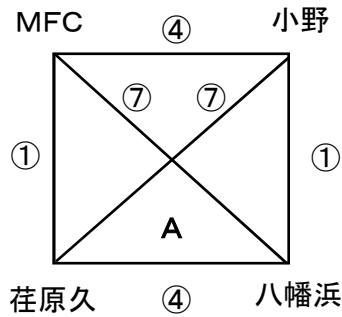

◀ 第31回 MFCサマーカップ : U-9 組み合わせ・順位戦 ▶

会場:安岡避難地グラウンド

【試合時間・組み合わせ】

※ 審判は 対戦チーム間の相互審判とします
 ※ 前半:左側 後半:右側 にて対応ください

試合時間 (15-5-15)	Aコート			Bコート		
	対	戦	審判	対	戦	審判
① 09:30~	MFC	: 荏原久万	相互	小野	: 八幡浜	相互
② 10:10~	帝人	: LIT新居浜	相互	喜多	: たどつ	相互
③ 10:50~	宮前	: 新谷	相互	鬼北	: 久枝	相互
④ 11:30~	MFC	: 小野	相互	荏原久万	: 八幡浜	相互
⑤ 12:10~	帝人	: 喜多	相互	LIT新居浜	: たどつ	相互
⑥ 12:50~	宮前	: 鬼北	相互	新谷	: 久枝	相互
⑦ 13:30~	MFC	: 八幡浜	相互	小野	: 荏原久万	相互
⑧ 14:10~	帝人	: たどつ	相互	LIT新居浜	: 喜多	相互
⑨ 14:50~	宮前	: 久枝	相互	新谷	: 鬼北	相互