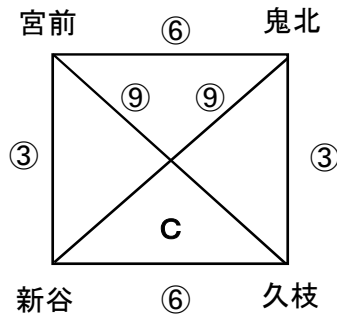

◀ 第31回 MFCサマーカップ : U-9 組み合わせ・順位戦 ▶

会場:安岡避難地グラウンド

【試合時間・組み合わせ】

※ 審判は 対戦チーム間の相互審判とします
 ※ 前半:左側 後半:右側 にて対応ください

試合時間 (15-5-15)	Aコート			Bコート		
	対	戦	審判	対	戦	審判
① 09:30~	MFC	: 荏原久万	相互	小野	: 八幡浜	相互
② 10:10~	帝人	: LIT新居浜	相互	喜多	: たどつ	相互
③ 10:50~	宮前	: 新谷	相互	鬼北	: 久枝	相互
④ 11:30~	MFC	: 小野	相互	荏原久万	: 八幡浜	相互
⑤ 12:10~	帝人	: 喜多	相互	LIT新居浜	: たどつ	相互
⑥ 12:50~	宮前	: 鬼北	相互	新谷	: 久枝	相互
⑦ 13:30~	MFC	: 八幡浜	相互	小野	: 荏原久万	相互
⑧ 14:10~	帝人	: たどつ	相互	LIT新居浜	: 喜多	相互
⑨ 14:50~	宮前	: 久枝	相互	新谷	: 鬼北	相互