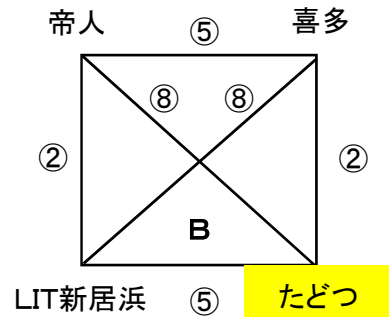

◀ 第31回 MFCサマーカップ : U-9 組み合わせ・順位戦 ▶

会場:安岡避難地グラウンド

【試合時間・組み合わせ】

※ 審判は 対戦チーム間の相互審判とします
 ※ 前半:左側 後半:右側 にて対応ください

試合時間 (15-5-15)	Aコート			Bコート		
	対	戦	審判	対	戦	審判
① 09:30~	MFC	: 荏原久万	相互	小野	: 八幡浜	相互
② 10:10~	帝人	: LIT新居浜	相互	喜多	: たどつ	相互
③ 10:50~	宮前	: 新谷	相互	鬼北	: 久枝	相互
④ 11:30~	MFC	: 小野	相互	荏原久万	: 八幡浜	相互
⑤ 12:10~	帝人	: 喜多	相互	LIT新居浜	: たどつ	相互
⑥ 12:50~	宮前	: 鬼北	相互	新谷	: 久枝	相互
⑦ 13:30~	MFC	: 八幡浜	相互	小野	: 荏原久万	相互
⑧ 14:10~	帝人	: たどつ	相互	LIT新居浜	: 喜多	相互
⑨ 14:50~	宮前	: 久枝	相互	新谷	: 鬼北	相互